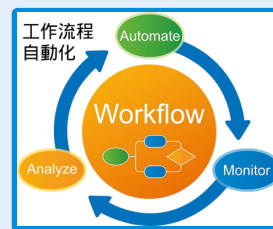

利用RPA,用戶可以創建能學習、模仿,然後執行基於規則的“機器人 (BOT)”。RPA BOT除了可以全天候,不間斷地運行外,並具有100%的可靠性和精確性!在許多客戶使用案例中,RPA用於「基於規則」或「手動」的低附加值任務。

方案特色和運作!

RPA BOT 4大元件

> IQ Bot <

捕獲非結構數據轉成結構數據

能像人一樣思想及作決定
無需構建模板,自動數據驗證

> Bot Store <

加速/增強RPA開發

預製機器人組件
允許人工和數字技術共同
合作

> Discovery Bot <

發現流程的元件

發現流程,改進流程,加速
自動化

> Bot Insight <

免提分析工具

捕獲數據,進行分析
分析業務實時數據,後進
行改進

軟件機器人的實際應用場景!