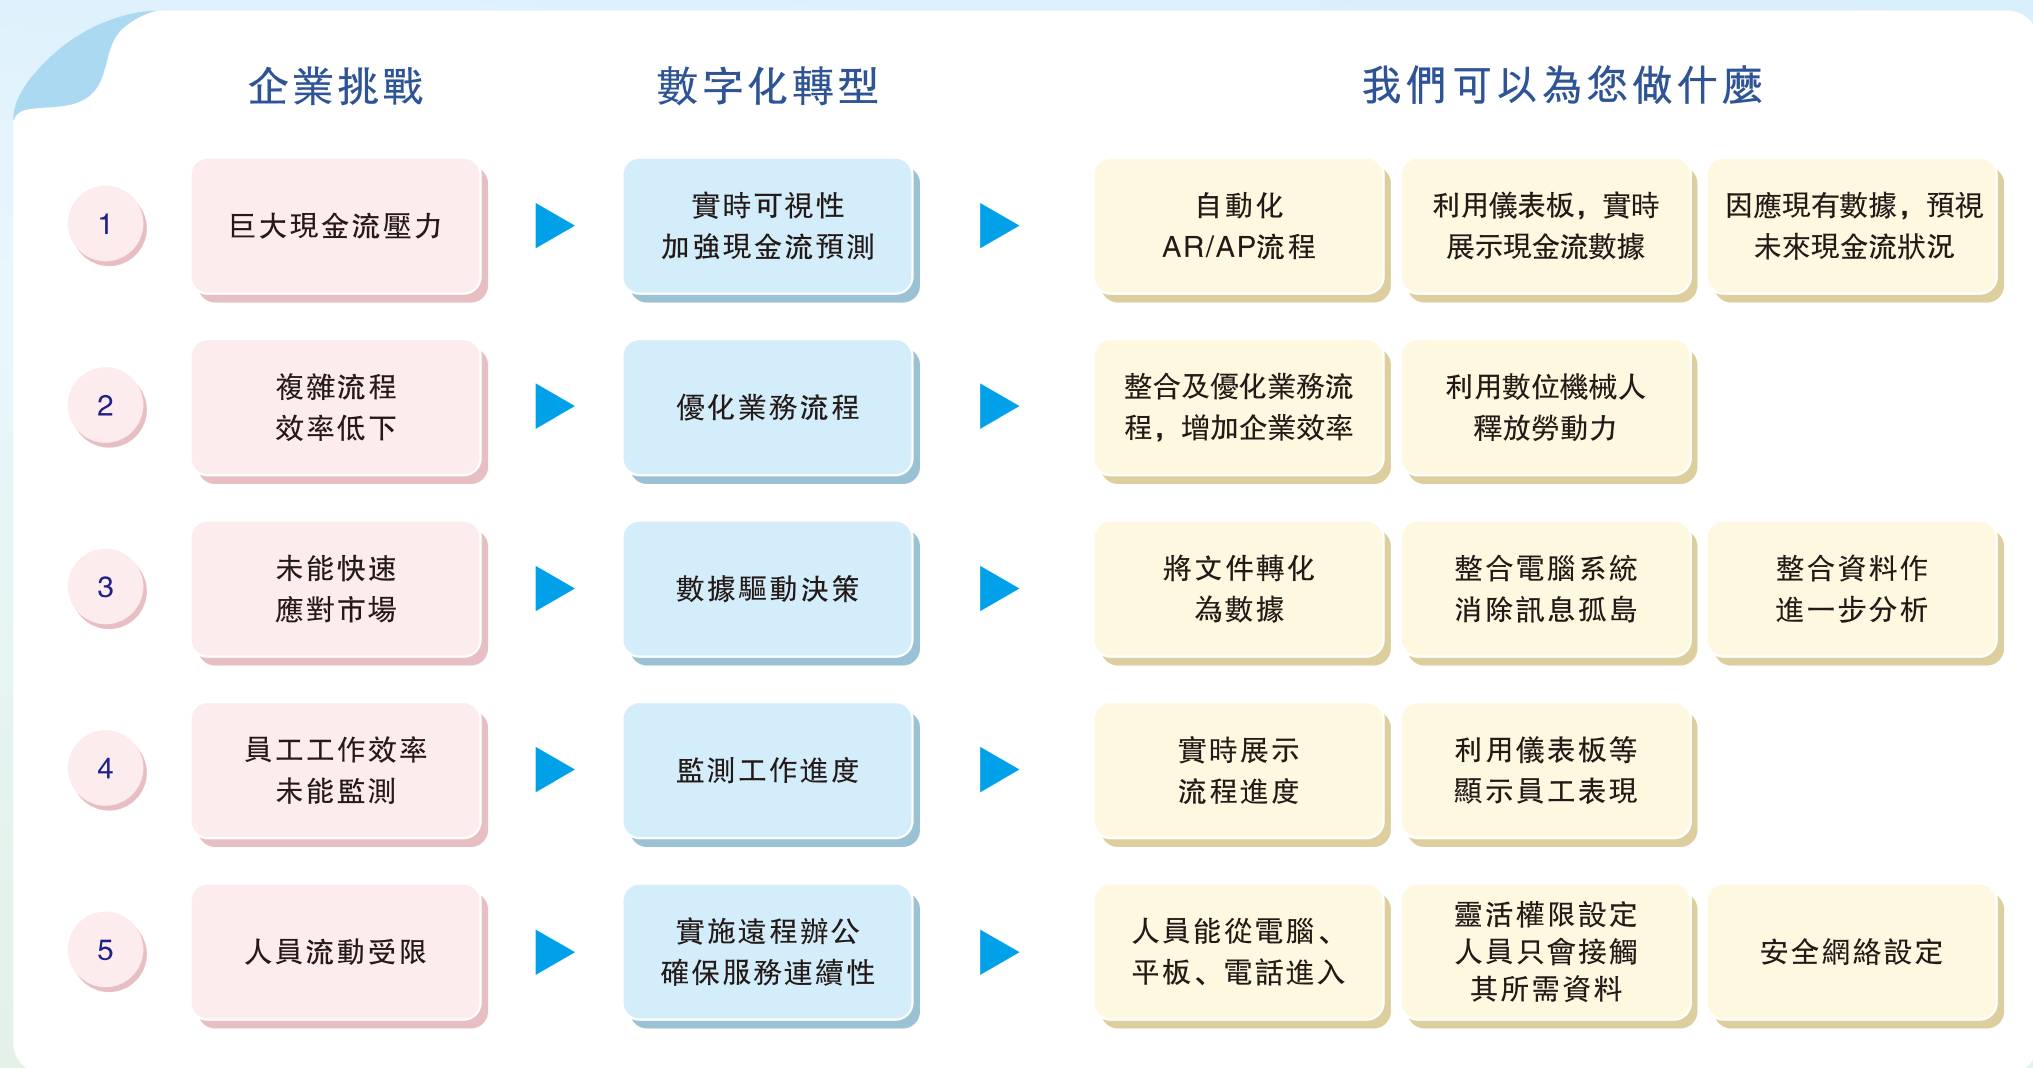

靈活應對挑戰

必能化危為機

WCL Solution

Your digital transformation partner

in Data Capture and Content Services Solutions

精、準、快、優

www.wclsolution.com

數字化轉型，讓企業化危為機

我們正處於多變的時代。例如來勢汹汹的新冠肺炎，就令不少企業面對前所未有的挑戰。

在財政層面，疫情使企業業務大受影響，但企業仍要承擔員工工資、租金、貸款利息等費用，承受巨大現金流壓力。

疫情也放大企業營運方面的問題。除了遠程辦公成新常態，如何提高企業效率，快速應對瞬息萬變的市場，已成為企業的一大課題。

疫情過後，我們應檢視關鍵業務流程，利用**數字化轉型 (Digital transformation)**，實現關鍵數據的**實時可視性 (Visibility)**，增加企業效率，靈活應對未來的挑戰。