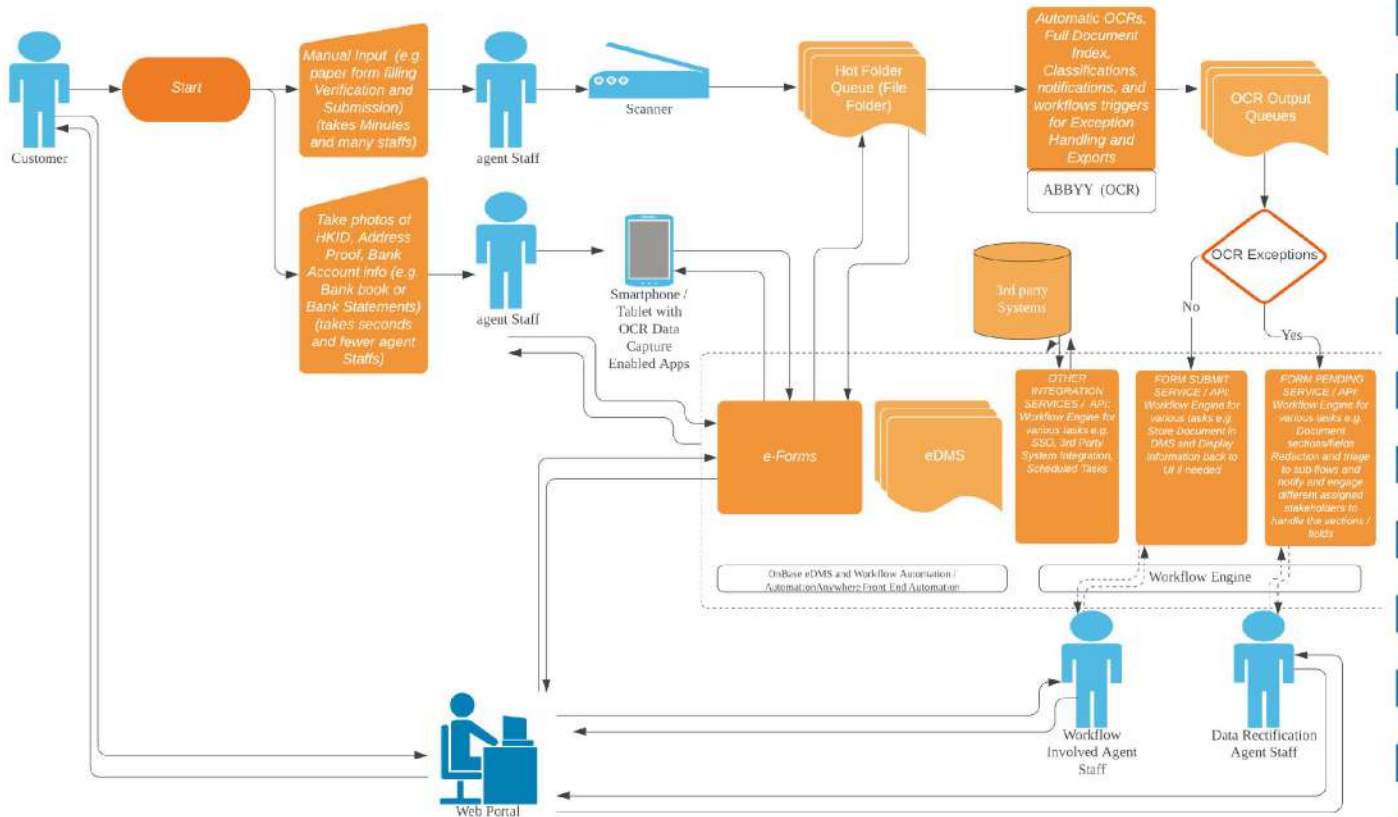

Access

何時何地也能存取數據

方便

Integrate

其他系統整合

方便公司決策，
快速應對市場變化

Measure

提供即時數據

方便公司決策，
快速應對市場變化

Store

為數據設權限

確保資料機密

Solution Flow Diagram - WCL Content Services Platform (based on Abbyy and OnBase and AutomationAnywhere)

WCL Solution Limited | March 3-2020

我們能為不同行業提供方案
不管是傳統紙張資料、圖像、電子檔案等，
我們也能將其存放及整合在同一平台，
以便運作及管理